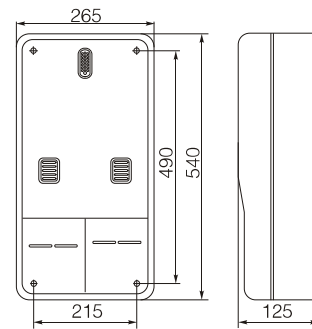

注：总开关连接线BV16mm<sup>2</sup>或BV25mm<sup>2</sup>电能表连接线BV6mm<sup>2</sup>或BV10mm<sup>2</sup>

### 单相表箱接线图及外形安装尺寸

图1 接线图

图2 外形及安装尺寸