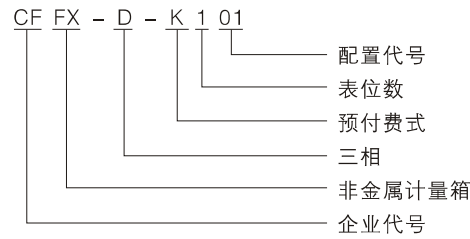

CFFX-D-K101

透明直入预付费式三相计量箱

型号含义

主要技术参数

型号	配置	名称	规格	数量
CFFX-D-K101	表前配置	隔离开关	CFH2-125/4P 100A	1台
	表后配置	断路器	DZ47-100H/4P 80A	1台

注：总开关连接线BV16mm²或BV25mm²电能表连接线BV6mm²或BV10mm²